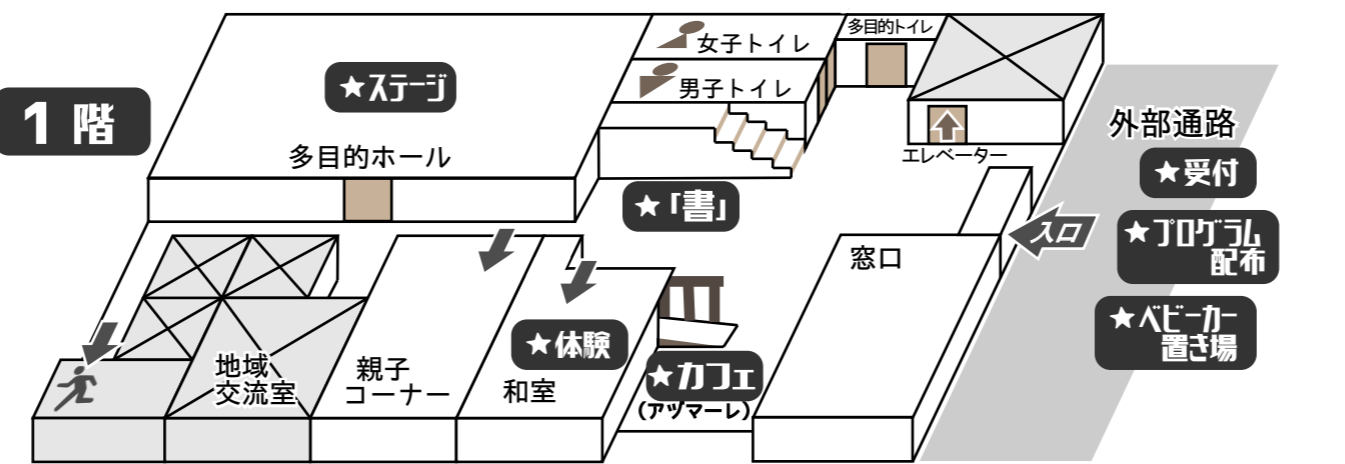

H30.10.12 現在

10/14(日)
午前 10:00
～午後 3:00
(開場 9:40)

舞台発表 ★多目的ホール ★体育館前 10:00～

10:00～	バンド演奏 (水戸黄門)	体育館前◆
10:30～	ビッグバンド演奏 (アトリエバンド)	体育館前◆
11:00～	おかしな演奏 (あずまおかしなサークル)	体育館前◆
11:30～	キッズダンス (Yamadance crew)	体育館前◆
12:00～	和太鼓演奏 (向島游神太鼓)	体育館前◇
12:30～	ベリーグラス (JAZZ ベイ SAYAKA)	多目的ホール
13:00～	ザンバ (G.R.E.S 仲見世バルバロス)	体育館前◇
13:30～	エイサー演舞 (りっかりんか)	体育館前◇
14:00～	吹奏楽 (吾孀第二中学校吹奏楽部)	多目的ホール
14:40～	「書」の正解発表	多目的ホール

雨天時… ◆は多目的ホール ◇は体育館で行います。

換きたてのコーヒー
軽食をご用意してお待ちします
10:30～15:00
★本館1階

テラウインドウ体験会
(墨田区青少年委員協議会)
★屋外運動場
午前の部 10:00～12:00
午後の部 13:00～15:00
※雨天中止

講習会は事前に予約承ります
10:30～
11:30～
13:30～
60分 各回 4名 事前予約
無料開放 10:00～15:00
★本館1階

八広地域テラウ「吾孀の里」本館案内図

コミュニティゾーン

※受付・プログラムの配布は南門付近でも行います

体験コーナー ★本館1階 & 2階 10:00～

★中会議室 (本館2階)
多肉植物付きミニ植木鉢づくり 10:00～15:00
(アトリエ虹色空間)

10:00～	10:30～	11:00～	30分 4名 350円
11:30～	12:30～	13:00～	
13:30～	14:00～	14:30～	