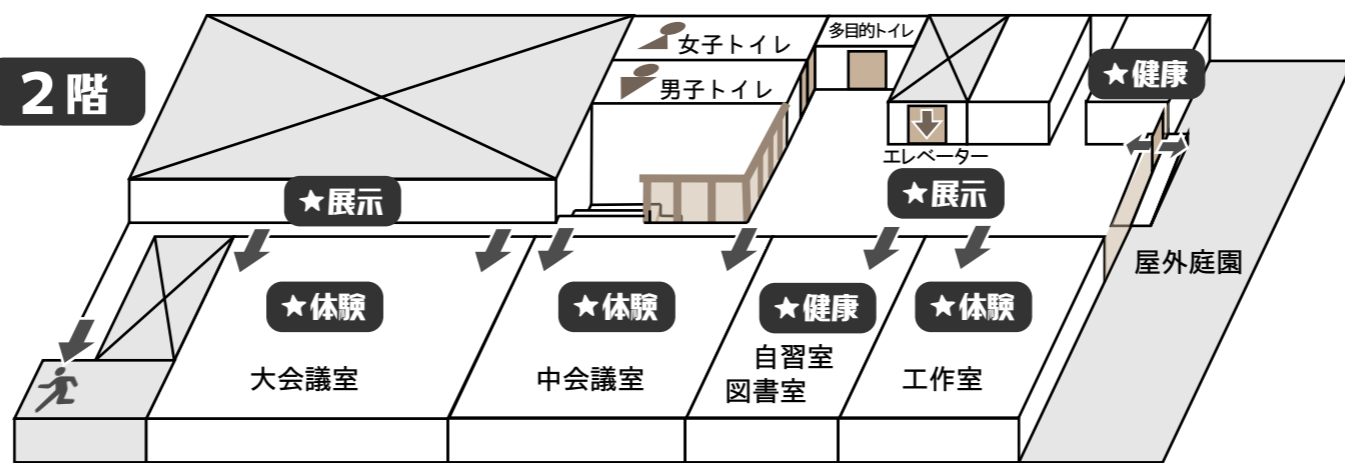

H30.10.12 現在

10/14(日)
午前 10:00
～午後 3:00
(開場 9:40)

舞台発表 ★多目的ホール ★体育館前 10:00～

10:00～	バンド演奏 (水戸黄門)	体育館前◆
10:30～	ビッグバンド演奏 (アトリエバンド)	体育館前◆
11:00～	おかしな演奏 (あずまおかしなサークル)	体育館前◆
11:30～	キッズダンス (Yamadance crew)	体育館前◆
12:00～	和太鼓演奏 (向島游神太鼓)	体育館前◇
12:30～	ベリーグラス (JAZZ ベイ SAYAKA)	多目的ホール
13:00～	ザンバ (G.R.E.S 仲見世バルバロス)	体育館前◇
13:30～	エイサー演舞 (りっかりんか)	体育館前◇
14:00～	吹奏楽 (吾孀第二中学校吹奏楽部)	多目的ホール
14:40～	「書」の正解発表	多目的ホール

雨天時… ◆は多目的ホール ◇は体育館で行います。

換きたてのコーヒー
軽食をご用意してお待ちします
10:30～15:00
★本館1階

テラウインドウ体験会
(墨田区青少年委員協議会)
★屋外運動場
午前の部 10:00～12:00
午後の部 13:00～15:00
※雨天中止

講習会は事前に予約承ります
10:30～
11:30～
13:30～
60分 各回 4名 事前予約
無料開放 10:00～15:00
★本館1階

八広地域テラウ「吾孀の里」本館案内図

コミュニティゾーン

※受付・プログラムの配布は南門付近でも行います

体験コーナー ★本館1階 & 2階 10:00～

★中会議室 (本館2階)
多肉植物付きミニ植木鉢づくり 10:00～15:00
(アトリエ虹色空間)

10:00～	10:30～	11:00～	30分 4名 350円
11:30～	12:30～	13:00～	
13:30～	14:00～	14:30～	