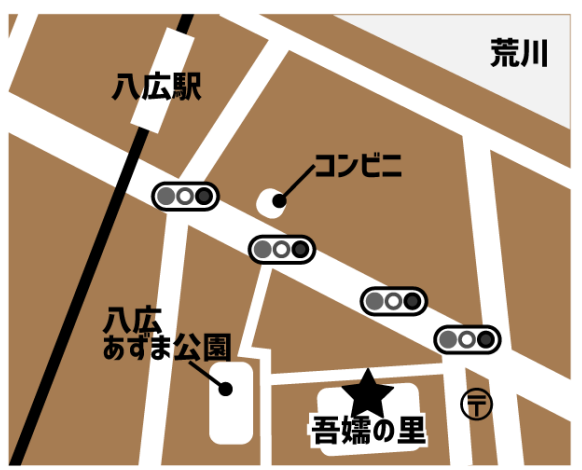

熟練社会人落語家が渾身の芸でおくる「江戸の粋な新」をお楽しみください。落語やマジックのある楽しい寄席です。

《終演予定：午後四時半頃》

会場：八広地域プラザ 吾嬬の里

一階 多目的ホール

対象：小学生以上

※小学生は保護者同伴必須

定員：先着 80名

※事前に、受付または左記連絡先に

お問い合わせください

※駐車場が少ない為、公共の交通機関

又は近隣の駐車場をご利用ください

※演目は変更になることがあります

〒131-0041 東京都墨田区八広4-35-17
TEL：03-6657-0471
URL：http://www.azumanosato.com